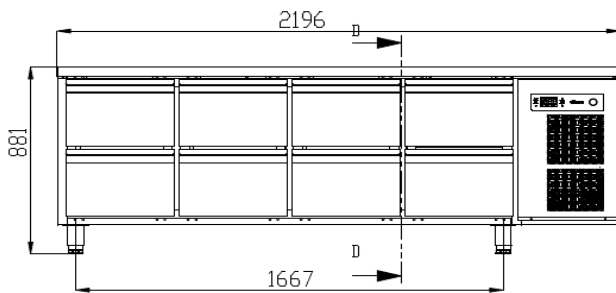

HOSHIZAKI

Stef van Bakel

koeltechniek

Alkmaar ☎ 072 564 7000

Premier K 4 A 2D 2D 2D 2D L E

Gekoelde werkbank met 4 secties

SPECIFICATIES

Temperatuurbereik	GN - Afmetingen rooster	Inhoud, bruto (liter)	Netto bruikbaar volume (liter)	Aansluiting	Aansluitwaarde (Watt)	Koelcapaciteit bij -10°C (Watt)	Isolatie (mm)	Klimaatklasse	Geluidsniveau dB(A)
+2/+12°C	1/1 GN diep	625	352	230V, 50 Hz	125	350	60 mm (polyurethaan)	4	43

VERZENDSPECIFICATIES

Afmetingen B x D x H (mm)	Netto gewicht (kg)	Afmetingen in verpakking L x B x H (mm)	Gewicht, verpakt (kg)	Volume verpakt (m3)
2196 x 700 x 880/930	192	2226 x 730 x 1081	212	1,76

Vrijwaring : Alles is in het werk gesteld om ervoor te zorgen dat de informatie in dit specificatieblad correct is op het moment van publicatie. Hoshizaki Europe BV aanvaardt geen verantwoordelijkheid of aansprakelijkheid voor typografische fouten of weglatingen of voor een verkeerde interpretatie van de informatie in de publicatie en behoudt zich het recht voor om zonder kennisgeving te wijzigen.

HOSHIZAKI

Stef van Bakel

koeltechniek

Alkmaar ☎ 072 564 7000

Hoshizaki Belgium:
Hoshizaki Denmark:
Hoshizaki Deutschland:
Hoshizaki France:
Hoshizaki Iberia:
Hoshizaki Italia:
Hoshizaki Middle East:

info@hoshizaki.be
info@hoshizaki.dk
vertrieb@hoshizaki.de
info@hoshizaki.fr
info@hoshizaki.es
info@hoshizaki.it
sales@hoshizaki.ae

Hoshizaki Netherlands:
Hoshizaki Norge:
Hoshizaki United Kingdom:
Hoshizaki Sverige:
Export Countries:
Other countries:

info@hoshizaki.nl
salg@hoshizaki.no
uksales@hoshizaki.uk
orderSE@hoshizaki.dk
sales@hoshizaki.nl
sales@hoshizaki.nl

www.hoshizaki-europe.com