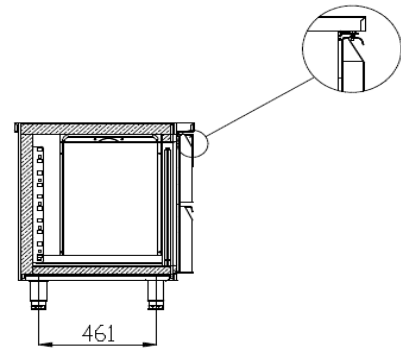

HOSHIZAKI

Stef van Bakel

koeltechniek

Alkmaar ☎ 072 564 7000

Premier K 4 A 2D 2D 2D 2D L E

Gekoelde werkbank met 4 secties

SPECIFICATIES

Temperatuurbereik	GN - Afmetingen rooster	Inhoud, bruto (liter)	Netto bruikbaar volume (liter)	Aansluiting	Aansluitwaarde (Watt)	Koelcapaciteit bij -10°C (Watt)	Isolatie (mm)	Klimaatklasse	Geluidsniveau dB(A)
+2/+12°C	1/1 GN diep	625	352	230V, 50 Hz	125	350	60 mm (polyurethaan)	4	43

VERZENDSPECIFICATIES

Afmetingen B x D x H (mm)	Netto gewicht (kg)	Afmetingen in verpakking L x B x H (mm)	Gewicht, verpakt (kg)	Volume verpakt (m3)
2196 x 700 x 880/930	192	2226 x 730 x 1081	212	1,76

Vrijwaring : Alles is in het werk gesteld om ervoor te zorgen dat de informatie in dit specificatieblad correct is op het moment van publicatie. Hoshizaki Europe BV aanvaardt geen verantwoordelijkheid of aansprakelijkheid voor typografische fouten of weglatingen of voor een verkeerde interpretatie van de informatie in de publicatie en behoudt zich het recht voor om zonder kennisgeving te wijzigen.

HOSHIZAKI

Stef van Bakel

koeltechniek

Alkmaar ☎ 072 564 7000

Hoshizaki Belgium:
Hoshizaki Denmark:
Hoshizaki Deutschland:
Hoshizaki France:
Hoshizaki Iberia:
Hoshizaki Italia:
Hoshizaki Middle East:

info@hoshizaki.be
info@hoshizaki.dk
vertrieb@hoshizaki.de
info@hoshizaki.fr
info@hoshizaki.es
info@hoshizaki.it
sales@hoshizaki.ae

Hoshizaki Netherlands:
Hoshizaki Norge:
Hoshizaki United Kingdom:
Hoshizaki Sverige:
Export Countries:
Other countries:

info@hoshizaki.nl
salg@hoshizaki.no
uksales@hoshizaki.uk
orderSE@hoshizaki.dk
sales@hoshizaki.nl
sales@hoshizaki.nl

www.hoshizaki-europe.com