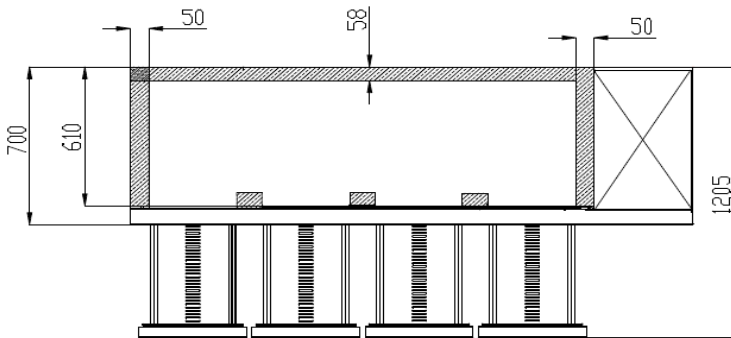

HOSHIZAKI

Stef van Bakel

koeltechniek

Alkmaar ☎ 072 564 7000

Premier K 4 A 2D 2D 2D 2D L E

Gekoelde werkbank met 4 secties

SPECIFICATIES

Temperatuurbereik	GN - Afmetingen rooster	Inhoud, bruto (liter)	Netto bruikbaar volume (liter)	Aansluiting	Aansluitwaarde (Watt)	Koelcapaciteit bij -10°C (Watt)	Isolatie (mm)	Klimaatklasse	Geluidsniveau dB(A)
+2/+12°C	1/1 GN diep	625	352	230V, 50 Hz	125	350	60 mm (polyurethaan)	4	43

VERZENDSPECIFICATIES

Afmetingen B x D x H (mm)	Netto gewicht (kg)	Afmetingen in verpakking L x B x H (mm)	Gewicht, verpakt (kg)	Volume verpakt (m3)
2196 x 700 x 880/930	192	2226 x 730 x 1081	212	1,76

Vrijwaring : Alles is in het werk gesteld om ervoor te zorgen dat de informatie in dit specificatieblad correct is op het moment van publicatie. Hoshizaki Europe BV aanvaardt geen verantwoordelijkheid of aansprakelijkheid voor typografische fouten of weglatingen of voor een verkeerde interpretatie van de informatie in de publicatie en behoudt zich het recht voor om zonder kennisgeving te wijzigen.

HOSHIZAKI

Stef van Bakel

koeltechniek

Alkmaar ☎ 072 564 7000

Hoshizaki Belgium:
Hoshizaki Denmark:
Hoshizaki Deutschland:
Hoshizaki France:
Hoshizaki Iberia:
Hoshizaki Italia:
Hoshizaki Middle East:

info@hoshizaki.be
info@hoshizaki.dk
vertrieb@hoshizaki.de
info@hoshizaki.fr
info@hoshizaki.es
info@hoshizaki.it
sales@hoshizaki.ae

Hoshizaki Netherlands:
Hoshizaki Norge:
Hoshizaki United Kingdom:
Hoshizaki Sverige:
Export Countries:
Other countries:

info@hoshizaki.nl
salg@hoshizaki.no
uksales@hoshizaki.uk
orderSE@hoshizaki.dk
sales@hoshizaki.nl
sales@hoshizaki.nl

www.hoshizaki-europe.com